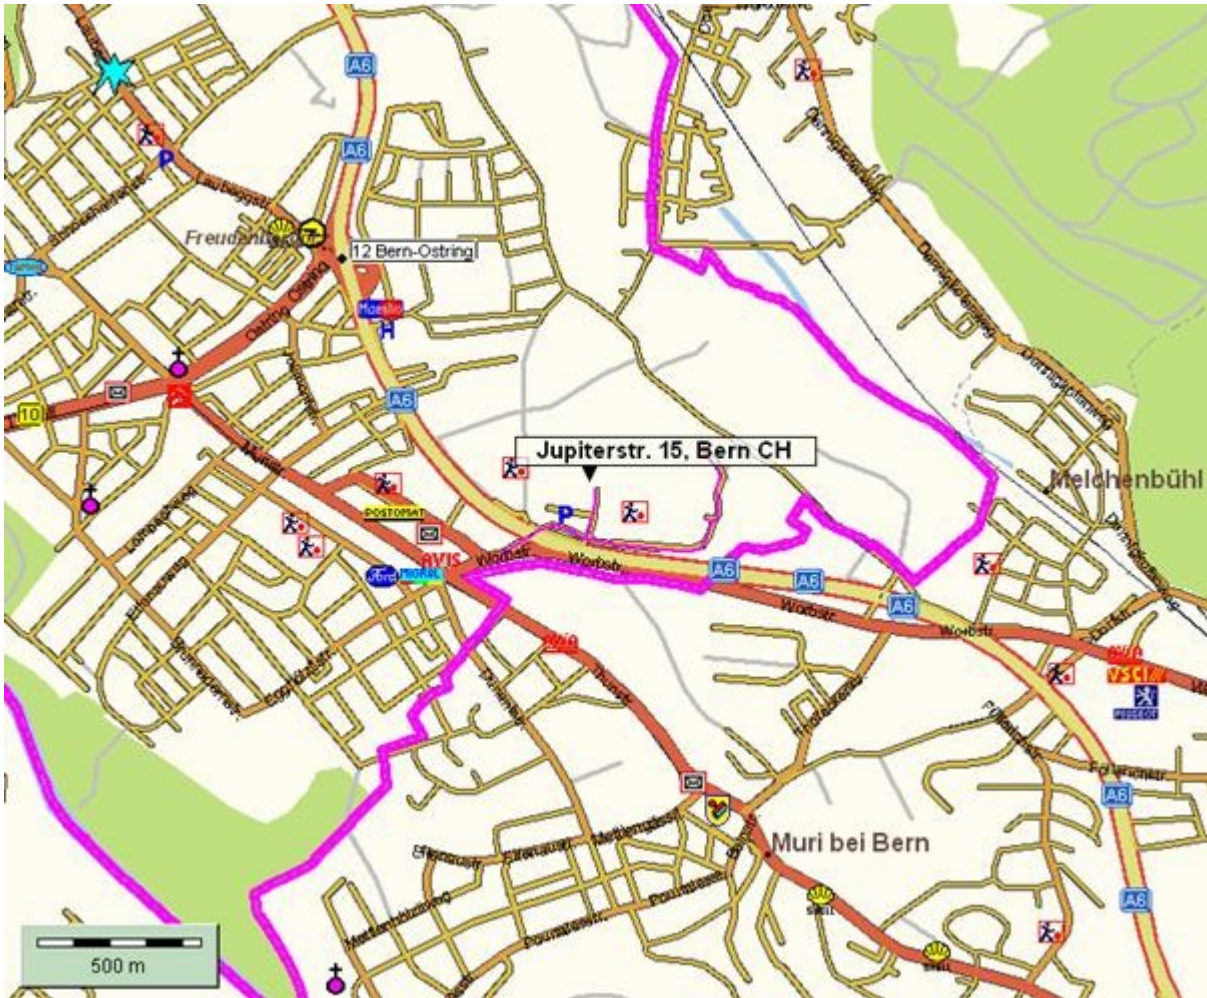

Anfahrt Tram

*Schlossblick im Witt center
Jupiterstrasse 15
3015 Bern*

Tram Nr. 3 Richtung Saali
Haltestelle Wittgkofen
ca. 200m zurück laufen
Dann die Treppe hinunter geradeaus
Sie erreichen den Parkplatz

Geradeaus ist das Zentrum, ein gläserner Gebäudekomplex
Vom Parkplatz aus befindet sich der Eingang gerade aus, zwischen Pick Pay und Kiosk, Eingang Mitte beim Migros.

Der Weg ist ausgeschildert

Beim Glaslift nach links vorbei
Schlossblick (EG) oder Cheminéeraum 1. UG (Treppe oder Lift)